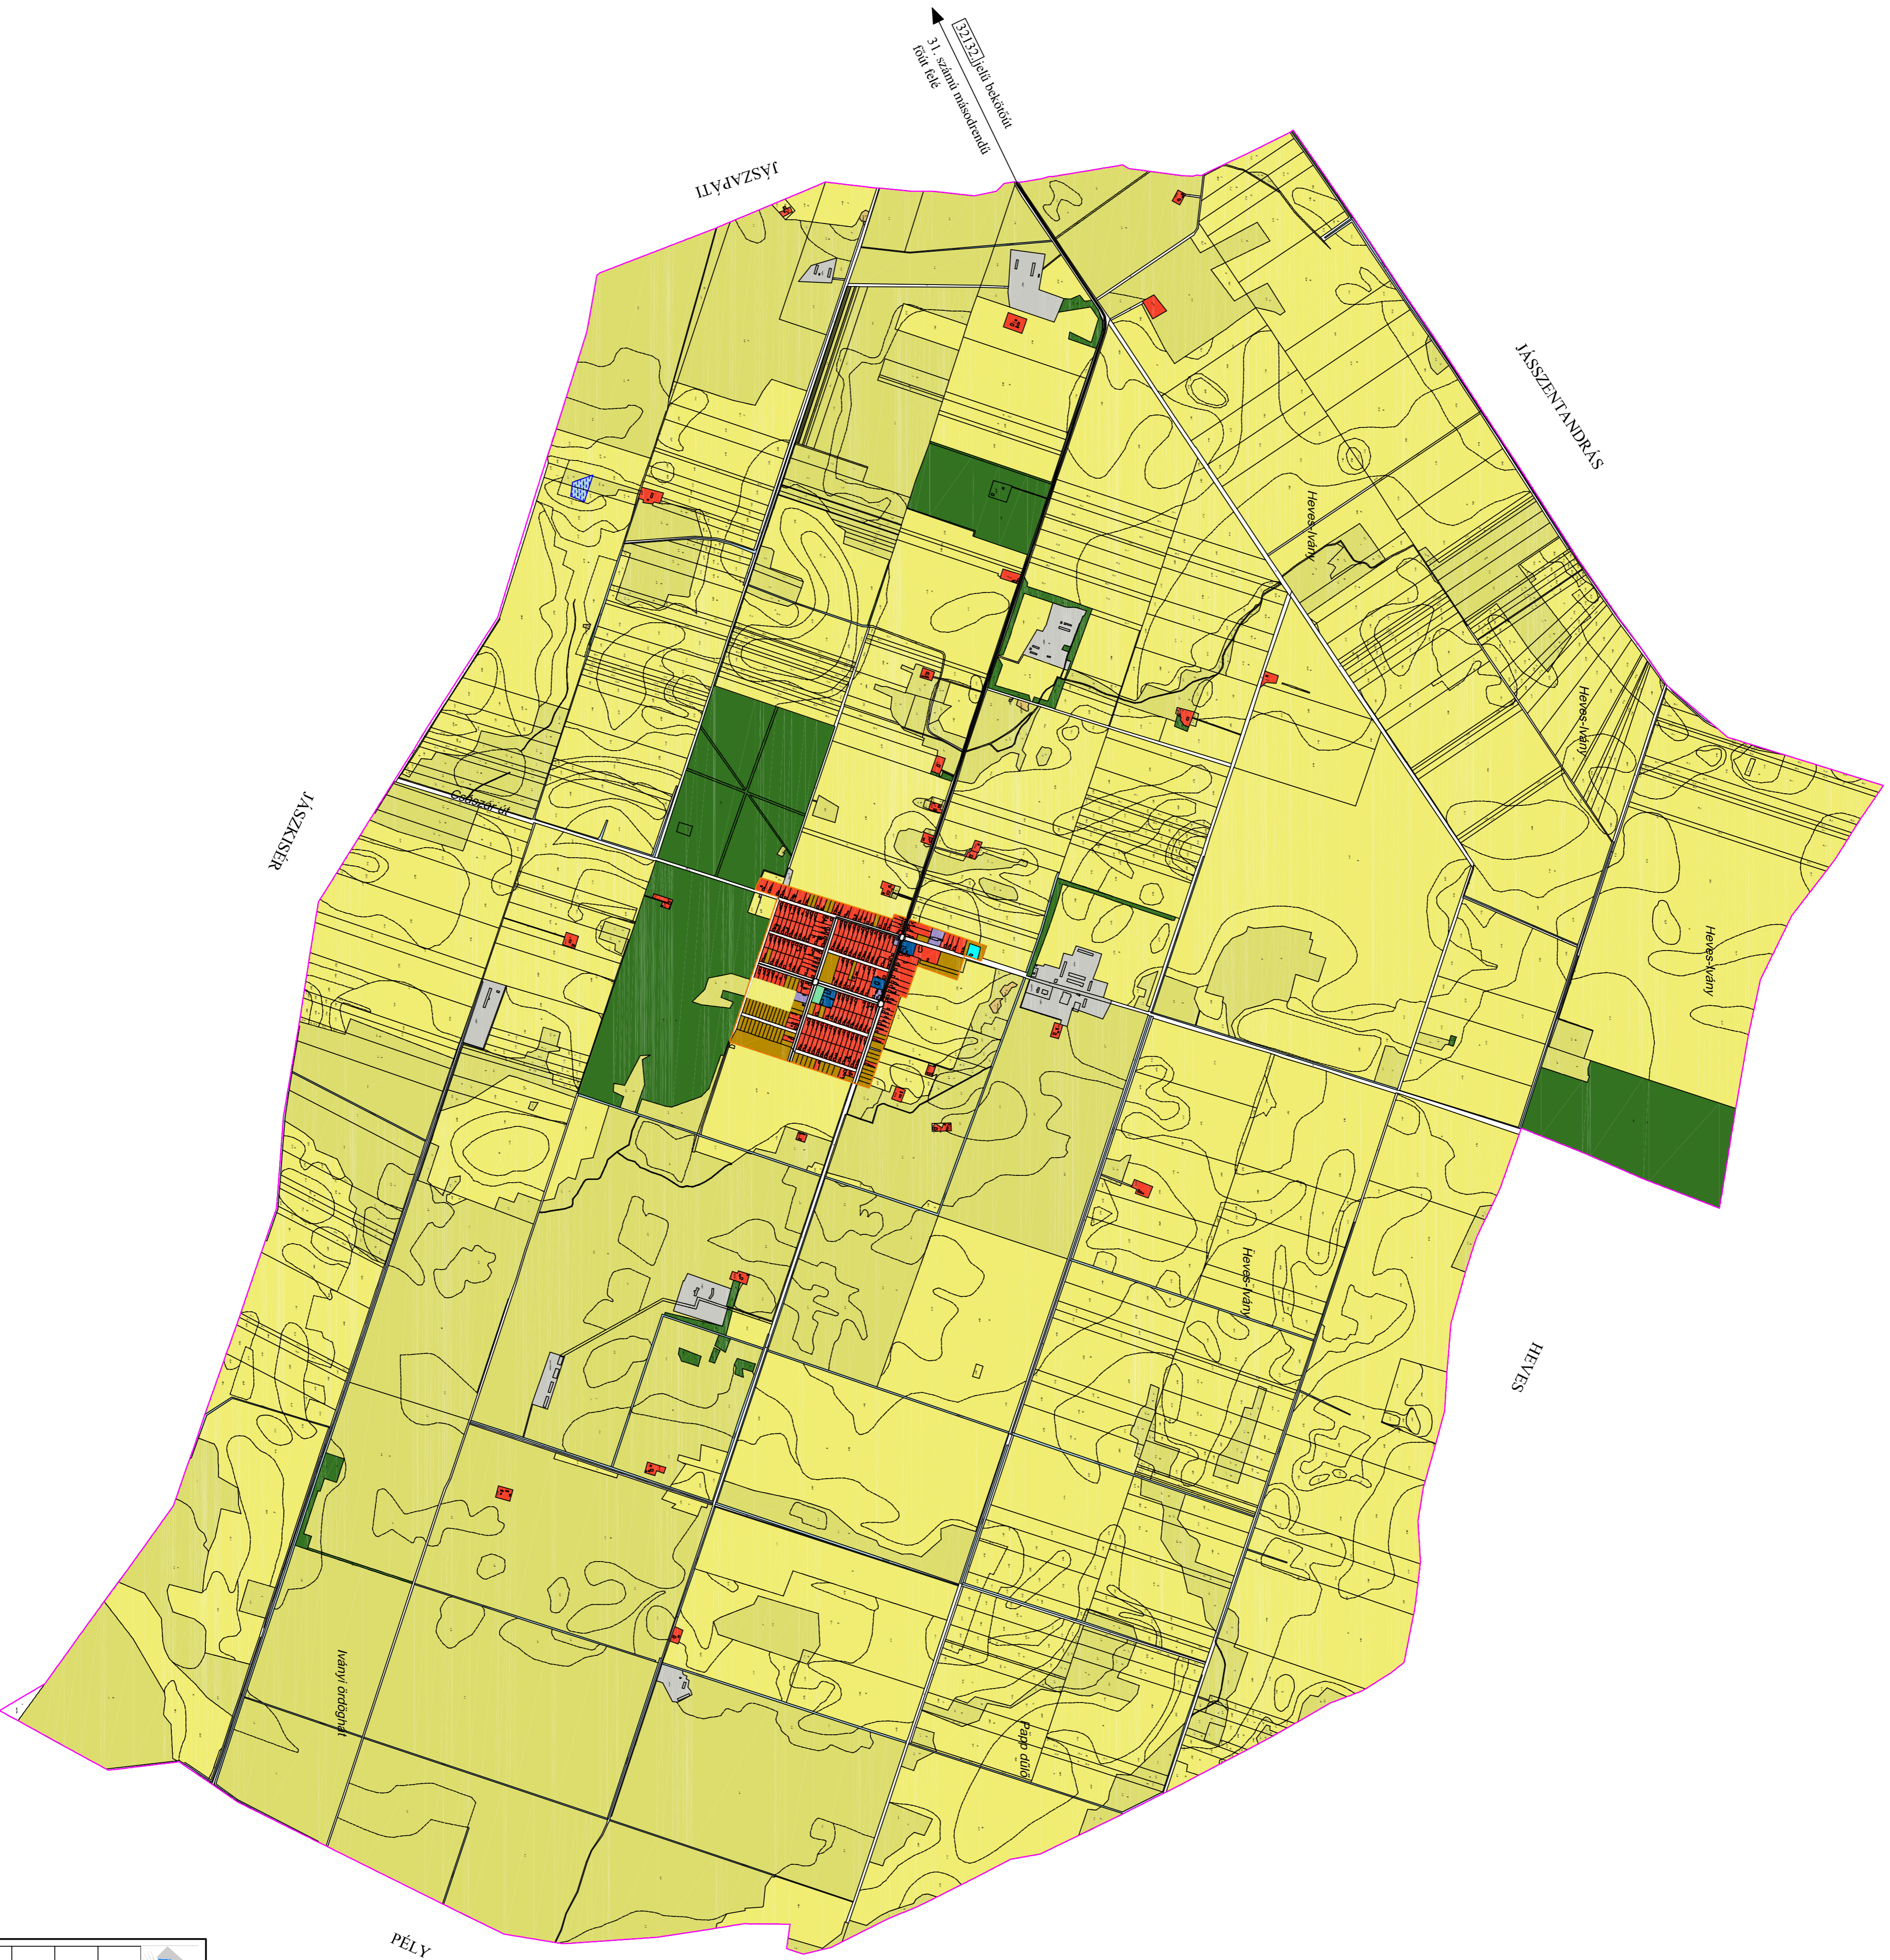

JÁSZIVÁNY

KÖZSÉG

TELEPÜLÉSRENDEZÉSI TERVE

M = 1 : 15 000

- Jelmagyarázat:**
- Közigazgatási terület határa
 - keherkelt határ
 - országos határ
 - helyi egyfajta
 - fontosabb színhelyi közeli csomópont

- Terrülfelhasználási módok - kulcsok**
- lakóterület, kértterület, magy. udvar
 - különböző célú terület (magy. állattartás, kiser. stb.)
 - világodatkészlet célú terület, világos szomsz.
 - vízparti, belvizes terület
 - mezőgazdasági szántó terület
 - mezőgazdasági egyenértékű
 - erdei terület
 - agrárgazdsk.
 - szőlőművelés, gazdasági célú terület

- Terrülfelhasználási módok - kértterület**
- intézményterület
 - lakóterület
 - szőlőterület (közvetlen)
 - kertészközpont, szőlőművelés egységei
 - mezőgazdasági hasznosítási terület
 - keherkelt terület
 - Vízparti terület

KISZELŐVICS ÉS TÁRSASÁ TELEPÜLÉSRENDEZŐ KFT.
5000 Szécsenk, Számító utca 52. II/3.

JÁSZIVÁNY KÖZSÉG TELEPÜLÉSRENDEZÉSI TERVE
TERÜLFELHASZNÁLÁSI VIZSGALATI I.

Rész megnevezése	Dátum	Készítők
Megnevezés	Szécsenk, 2017. Október	TF - 1
Méret: 1:15 000	Terrülfelhasználási vizsgálat	Számjegyzék megnevezése
Választó megnevezés	1:1-14-02/08	Készítők neve