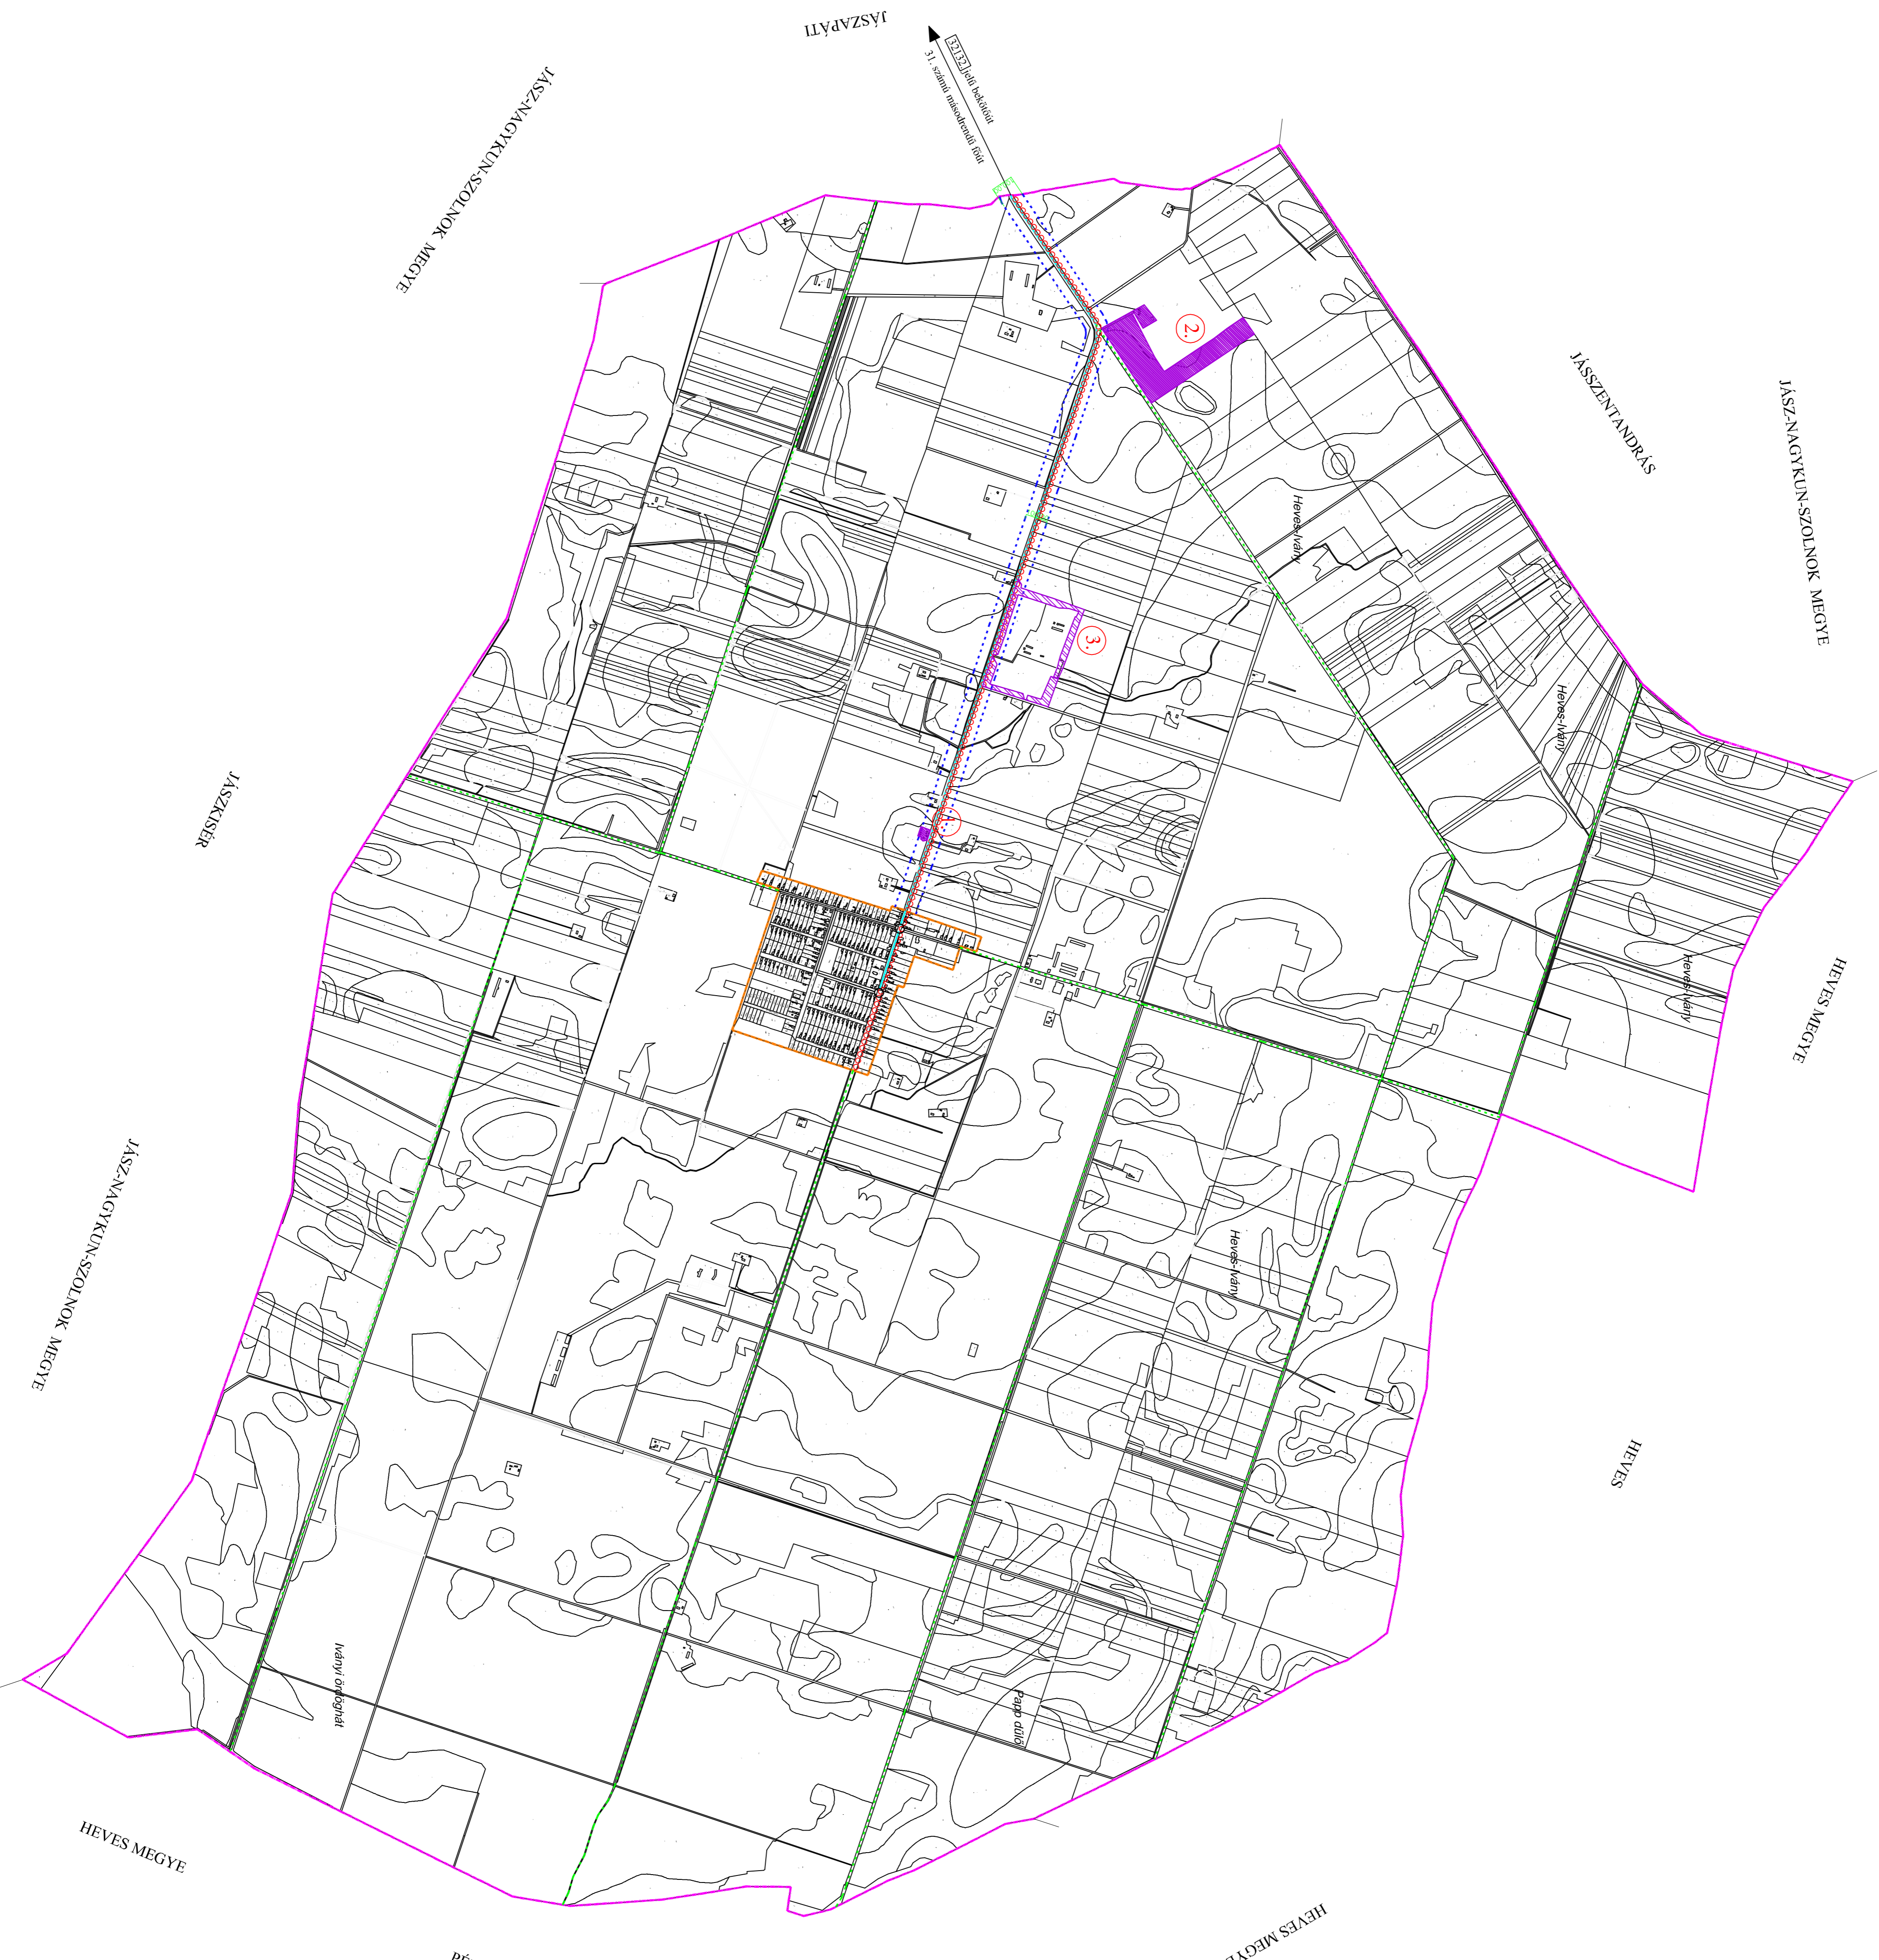

JÁSZIVÁNY

KÖZSÉG

TELEPÜLÉSRENDÉZÉSI TERVE

M = 1 : 15 000

- Jelmagyarázat**
- Közigazgatási terület határa
 - Belterület határa
 - Önkormányzati terület
 - Helyi közút
 - Vízvezetőrendszer
 - Kertvárosi terület
 - Jelentős szellemi kincs
 - Környezeti katasztrófa
 - 1. zóna
 - 2. zóna
 - 3. zóna
- helyi önkormányzatok területi feladatainak megvalósítása érdekében
tervezési feladatokat megvalósítani
tervezési feladatokat megvalósítani
tervezési feladatokat megvalósítani

KISZÉLOVICS ÉS TÁRSAS TELEPÜLÉSTERVEZŐ KFT.
5000 Szolnok, Szabó utca 52. II/5.

JÁSZIVÁNY KÖZSÉG TELEPÜLÉSRENDÉZÉSI TERVE
KÖZLEKEDESI JAVASLATI I. (KÖZIGAZGATÁSI TERÜLET)

Méretarány	Dátum	Készítette
M = 1 : 15 000	Szólók, 2021. Augusztus	K - 1
Választott képviselő	Tervezők	Számjegyző
11-11-10228	10-1-10008	10-1-10008
Készítette: Bóka	Készítette: Bóka	Készítette: Bóka